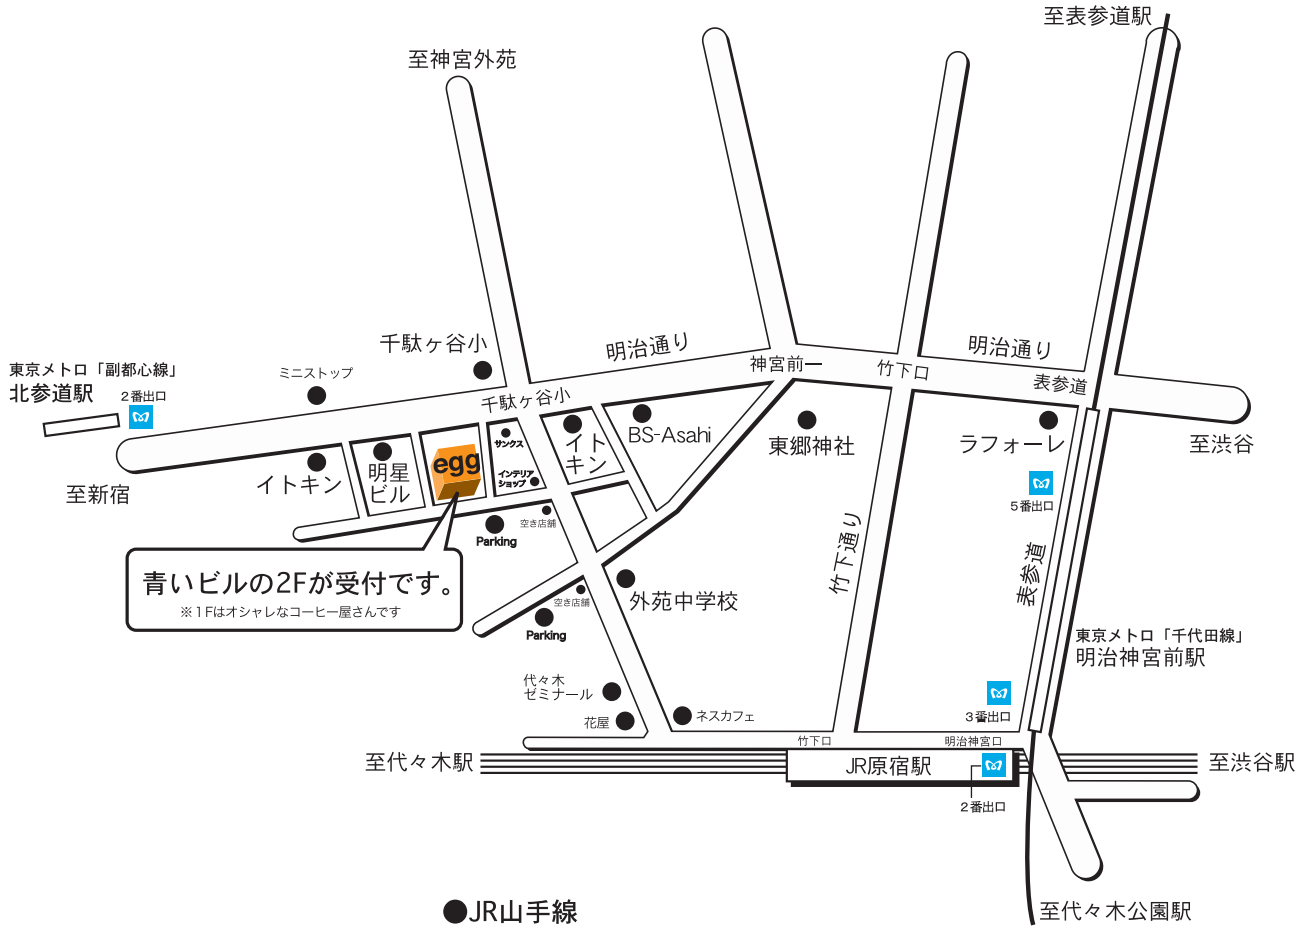

# 当社地図

- JR山手線  
「原宿駅」竹下口より徒歩約10分
- 東京メトロ（副都心線）  
「北参道駅」2番出口より徒歩約10分
- 東京メトロ（千代田線）  
「明治神宮駅」2番出口より徒歩約15分